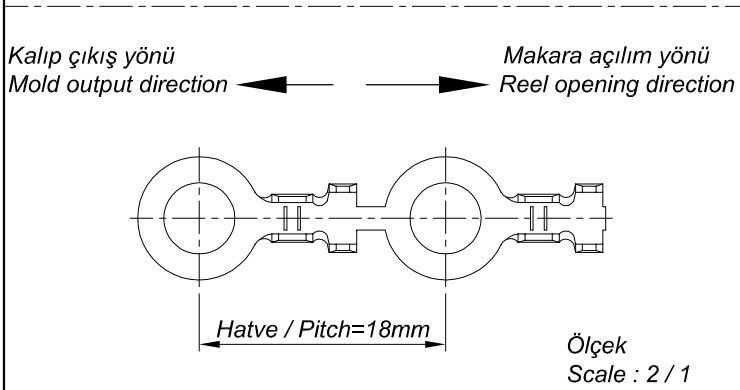

PARÇA KODU PART CODE	PARÇA ADI PART NAME	s ÖLÇÜSÜ (KALINLIK) s MEASURE (THICKNESS)	Malzeme Material	Kaplama / Coating		
				SN	AG	Nİ
TŞ 2450 DP	1.5 NO KABLO UÇ Ø5.3 =DP=	-----	(CuZn30) Pirinç / Brass	-	-	-
TŞ 2450 RP	1.5 NO KABLO UÇ Ø5.3 =RP=	-----	(CuZn30) Pirinç / Brass	-	-	-
TŞ 2450 RPK	1.5 NO KABLO UÇ Ø5.3 =RPK=	-----	(CuZn30) Pirinç / Brass	+	-	-

Perspektif
Perspective

Kablo Kesiti
Wire Section : 0.50 - 1 mm²

Resim üzerinden ölçü almayınız
do not measure on drawing

Tarih / Date	31.07.2013	İmza / Signature	Ölçek / Scale			
Çizen / Desing	M.Yağcı		5 / 1			
Onay / Approval	S.Gölcük		No		Değişiklik / Revision	Tarih/Date
	Parça Adı: Part Name	1.5 NO KABLO UÇ Ø5.3			Parça Kodu: Part Code	TŞ 2450