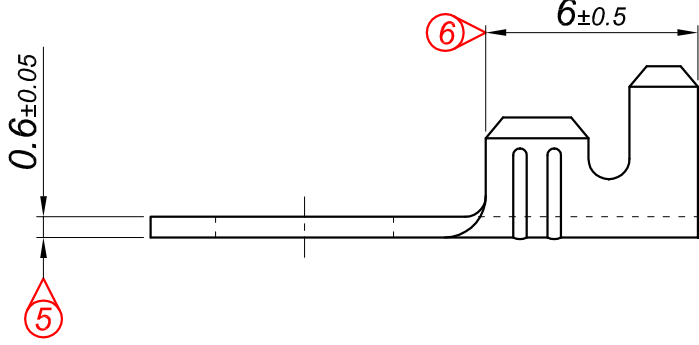

PARÇA KODU PART CODE	PARÇA ADI PART NAME	s ÖLÇÜSÜ (KALINLIK) s MEASURE (THICKNESS)	Malzeme Material	Kaplama / Coating		
				SN	AG	Nİ
TŞ 2450 DP	1.5 NO KABLO UÇ Ø5.3 =DP=	-----	(CuZn30) Pirinç / Brass	-	-	-
TŞ 2450 RP	1.5 NO KABLO UÇ Ø5.3 =RP=	-----	(CuZn30) Pirinç / Brass	-	-	-
TŞ 2450 RPK	1.5 NO KABLO UÇ Ø5.3 =RPK=	-----	(CuZn30) Pirinç / Brass	+	-	-

Perspektif
Perspective

Kablo Kesiti
Wire Section : 0.50 - 1 mm²

Resim üzerinden ölçü almayınız
do not measure on drawing

Tarih / Date	31.07.2013	İmza / Signature	Ölçek / Scale			
Çizen / Desing	M.Yağcı		5 / 1			
Onay / Approval	S.Gölcük		No		Değişiklik / Revision	Tarih/Date
	Parça Adı: Part Name	1.5 NO KABLO UÇ Ø5.3			Parça Kodu: Part Code	TŞ 2450