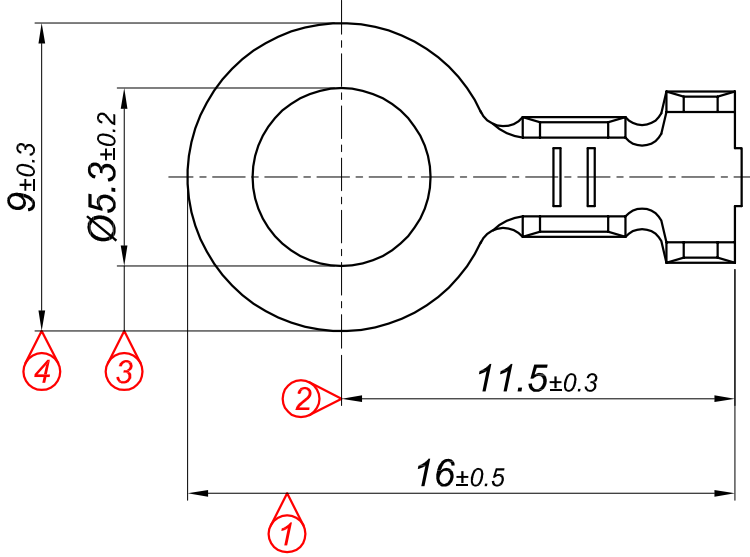

PARÇA KODU PART CODE	PARÇA ADI PART NAME	s ÖLÇÜSÜ (KALINLIK) s MEASURE (THICKNESS)	Malzeme Material	Kaplama / Coating		
				SN	AG	Nİ
TŞ 2450 DP	1.5 NO KABLO UÇ Ø5.3 =DP=	-----	(CuZn30) Pirinç / Brass	-	-	-
TŞ 2450 RP	1.5 NO KABLO UÇ Ø5.3 =RP=	-----	(CuZn30) Pirinç / Brass	-	-	-
TŞ 2450 RPK	1.5 NO KABLO UÇ Ø5.3 =RPK=	-----	(CuZn30) Pirinç / Brass	+	-	-

Perspektif
Perspective

Kablo Kesiti
Wire Section : 0.50 - 1 mm²

Resim üzerinden ölçü almayınız
do not measure on drawing

Tarih / Date	31.07.2013	İmza / Signature	Ölçek / Scale			
Çizen / Desing	M.Yağcı		5 / 1			
Onay / Approval	S.Gölcük		No		Değişiklik / Revision	Tarih/Date
	Parça Adı: Part Name	1.5 NO KABLO UÇ Ø5.3			Parça Kodu: Part Code	TŞ 2450