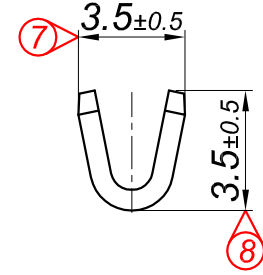

PARÇA KODU PART CODE	PARÇA ADI PART NAME	s ÖLÇÜSÜ (KALINLIK) s MEASURE (THICKNESS)	Malzeme Material	Kaplama / Coating		
				SN	AG	Nİ
TŞ 2450 DP	1.5 NO KABLO UÇ Ø5.3 =DP=	-----	(CuZn30) Pirinç / Brass	-	-	-
TŞ 2450 RP	1.5 NO KABLO UÇ Ø5.3 =RP=	-----	(CuZn30) Pirinç / Brass	-	-	-
TŞ 2450 RPK	1.5 NO KABLO UÇ Ø5.3 =RPK=	-----	(CuZn30) Pirinç / Brass	+	-	-

Perspektif
Perspective

Kablo Kesiti
Wire Section : 0.50 - 1 mm²

Resim üzerinden ölçü almayınız
do not measure on drawing

Tarih / Date	31.07.2013	İmza / Signature	Ölçek / Scale			
Çizen / Desing	M.Yağcı		5 / 1			
Onay / Approval	S.Gölcük		No		Değişiklik / Revision	Tarih/Date
	Parça Adı: Part Name	1.5 NO KABLO UÇ Ø5.3			Parça Kodu: Part Code	TŞ 2450