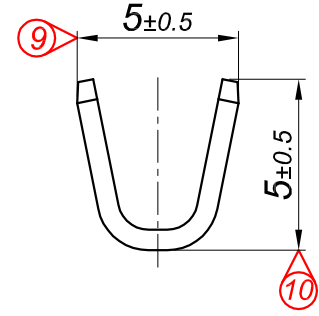

PARÇA KODU PART CODE	PARÇA ADI PART NAME	s ÖLÇÜSÜ (KALINLIK) s MEASURE (THICKNESS)	Malzeme Material	Kaplama / Coating		
				SN	AG	Nİ
TŞ 2450 DP	1.5 NO KABLO UÇ Ø5.3 =DP=	-----	(CuZn30) Pirinç / Brass	-	-	-
TŞ 2450 RP	1.5 NO KABLO UÇ Ø5.3 =RP=	-----	(CuZn30) Pirinç / Brass	-	-	-
TŞ 2450 RPK	1.5 NO KABLO UÇ Ø5.3 =RPK=	-----	(CuZn30) Pirinç / Brass	+	-	-

Perspektif
Perspective

Kablo Kesiti
Wire Section : 0.50 - 1 mm²

Resim üzerinden ölçü almayınız
do not measure on drawing

Tarih / Date	31.07.2013	İmza / Signature	Ölçek / Scale			
Çizen / Desing	M.Yağcı		5 / 1			
Onay / Approval	S.Gölcük		No		Değişiklik / Revision	Tarih/Date
	Parça Adı: Part Name	1.5 NO KABLO UÇ Ø5.3			Parça Kodu: Part Code	TŞ 2450